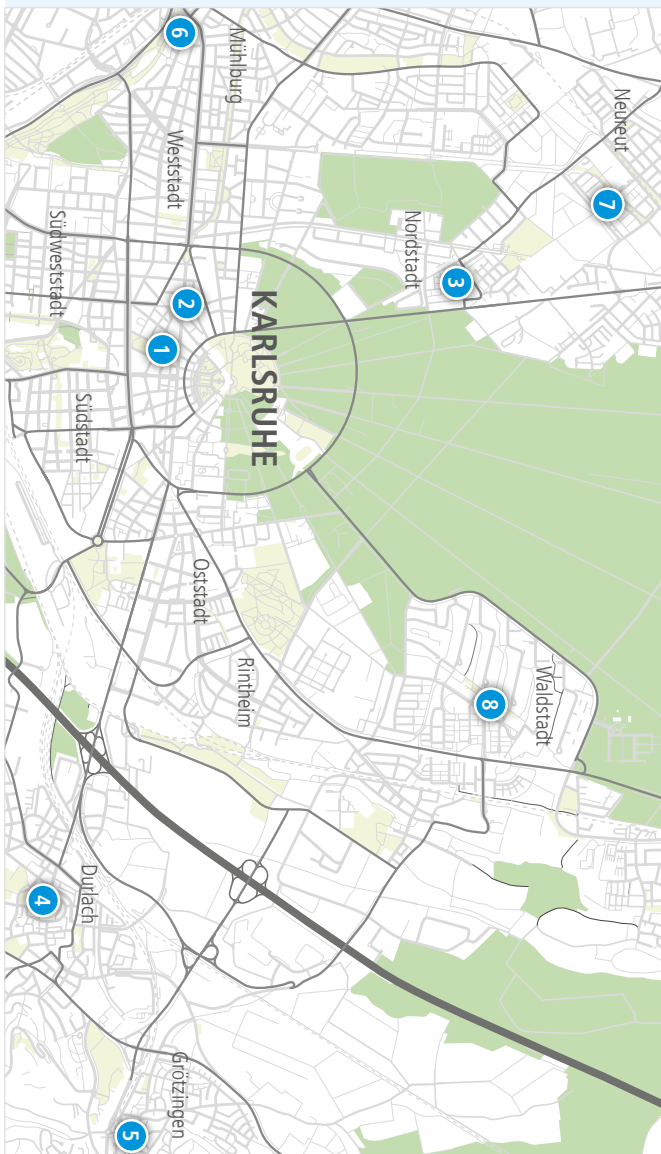

# Informationen und Öffnungszeiten Stadtbibliothek Karlsruhe

## Unsere Standorte in Karlsruhe

- 1 Stadtbibliothek im Neuen Ständehaus
- 2 Kinder- und Jugendbibliothek
- 3 Amerikanische Bibliothek
- 4 Stadtebibliothek Durlach
- 5 Stadtebibliothek Grötzingen
- 6 Stadtebibliothek Mühlburg
- 7 Stadtebibliothek Neureut
- 8 Stadtebibliothek Waldstadt

**Medienbus Fahrplan:**  
<https://stadtbibliothek.karlsruhe.de/standorte/medienbus>